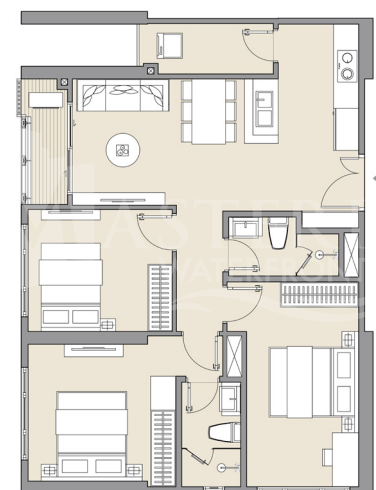

**52.2m<sup>2</sup>**  
DT TÍNH TƯƠNG  
GROSS SELLABLE AREA

**48.0m<sup>2</sup>**  
DT THÔNG THUÝ  
NET SELLABLE AREA

**1+**  
PHÒNG NGỦ  
BED ROOM

CĂN 2 PHÒNG NGỦ TYPE 2BR

**64.2m<sup>2</sup>**  
DT TÍNH TƯƠNG  
GROSS SELLABLE AREA

**59.4m<sup>2</sup>**  
DT THÔNG THUÝ  
NET SELLABLE AREA

**2**  
PHÒNG NGỦ  
BED ROOM

CĂN 2 PHÒNG NGỦ+  
TYPE 2BR+

**70.7m<sup>2</sup>**  
DT TÍNH TƯƠNG  
GROSS SELLABLE AREA

**64.2m<sup>2</sup>**  
DT THÔNG THUÝ  
NET SELLABLE AREA

**2+**  
PHÒNG NGỦ  
BED ROOM

CĂN 3 PHÒNG NGỦ  
TYPE 3BR

**86.1m<sup>2</sup>**  
DT TÍNH TƯƠNG  
GROSS SELLABLE AREA

**79.6m<sup>2</sup>**  
DT THÔNG THUÝ  
NET SELLABLE AREA

**3**  
PHÒNG NGỦ  
BED ROOM