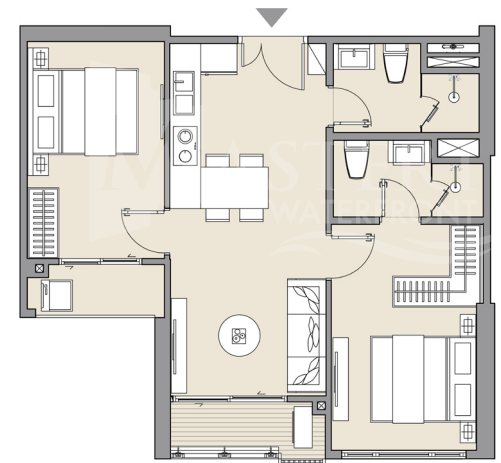

## 5 TYPICAL UNIT PLANS

TOÀ H2

CĂN STUDIO

**31.7m<sup>2</sup>**  
DT TÍNH TƯƠNG  
GROSS SELLABLE AREA

**28.8m<sup>2</sup>**  
DT THÔNG THUÝ  
NET SELLABLE AREA

**1**  
PHÒNG NGỦ  
BED ROOM

CĂN 1 PHÒNG NGỦ+ TYPE 1BR+

**52.2m<sup>2</sup>**  
DT TÍNH TƯƠNG  
GROSS SELLABLE AREA

**48.0m<sup>2</sup>**  
DT THÔNG THUÝ  
NET SELLABLE AREA

**1+**  
PHÒNG NGỦ  
BED ROOM

CĂN 2 PHÒNG NGỦ TYPE 2BR

**64.2m<sup>2</sup>**  
DT TÍNH TƯƠNG  
GROSS SELLABLE AREA