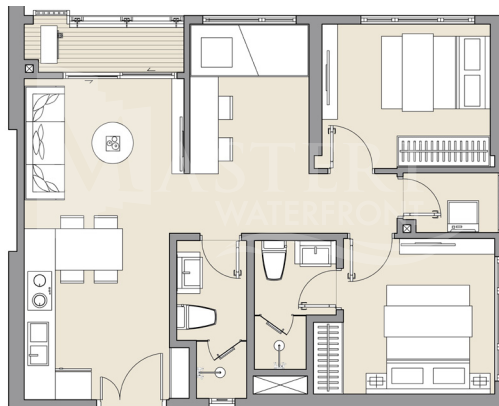

CĂN 2 PHÒNG NGỦ+
TYPE 2BR+

68.7m²
DT TÍNH TƯƠNG
GROSS SELLABLE AREA

63.3m²
DT THÔNG THUÝ
NET SELLABLE AREA

2+
PHÒNG NGỦ
BED ROOM