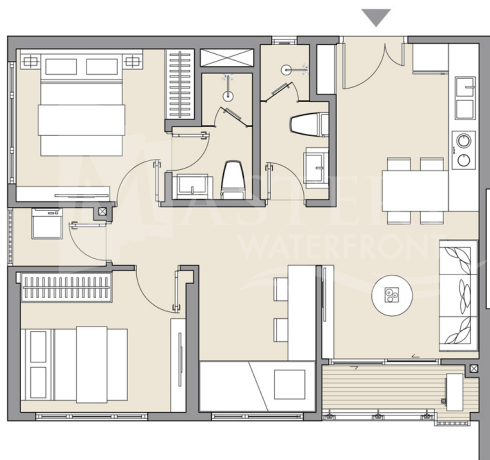

CĂN 2 PHÒNG NGỦ+ TYPE 2BR+

69.3m²
DT TÍNH TƯƠNG
GROSS SELLABLE AREA

63.3m²
DT THÔNG THUÝ
NET SELLABLE AREA

2+
PHÒNG NGỦ
BED ROOM