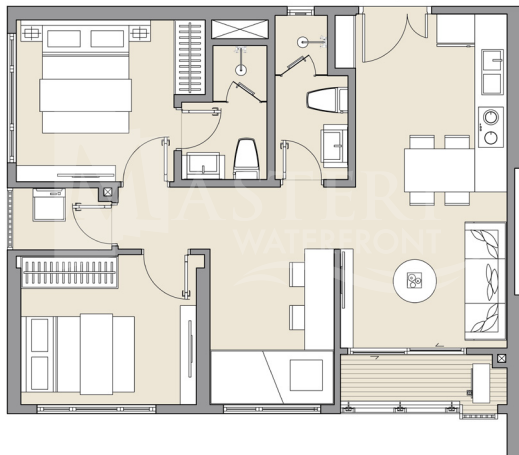

CĂN 2 PHÒNG NGỦ TYPE 2BR

**67.0m<sup>2</sup>**

DT TÍNH TƯƠNG  
GROSS SELLABLE AREA

**61.0m<sup>2</sup>**

DT THÔNG THUỸ  
NET SELLABLE AREA

**2**

PHÒNG NGỦ  
BED ROOM

CĂN 2 PHÒNG NGỦ+  
TYPE 2BR+