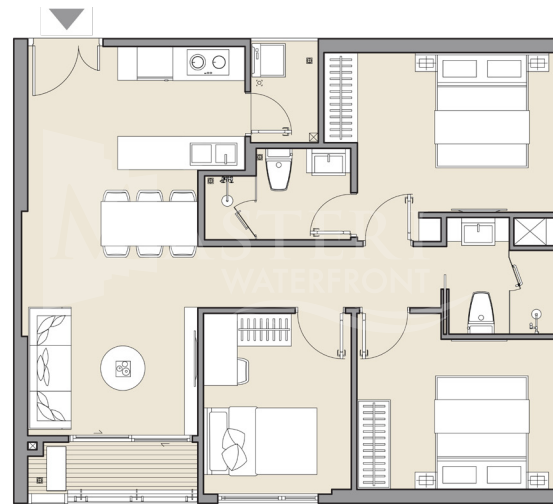

**68.7m<sup>2</sup>**

DT TÍNH TƯƠNG  
GROSS SELLABLE AREA

**63.3m<sup>2</sup>**

DT THÔNG THUỸ  
NET SELLABLE AREA

**2+**

PHÒNG NGỦ  
BED ROOM

CĂN 3 PHÒNG NGỦ  
TYPE 3BR

**79.8m<sup>2</sup>**

DT TÍNH TƯƠNG  
GROSS SELLABLE AREA

**74.6m<sup>2</sup>**

DT THÔNG THUỸ  
NET SELLABLE AREA

**3**

PHÒNG NGỦ  
BED ROOM