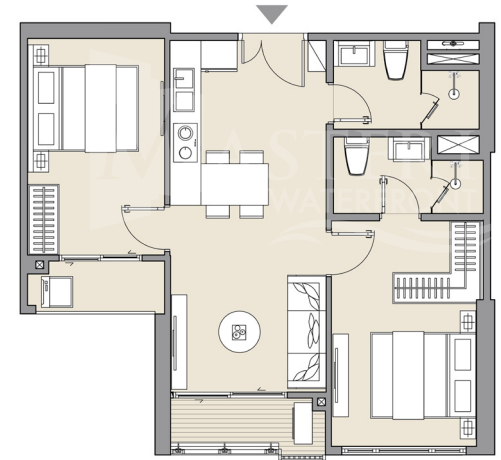

## 5 TYPICAL UNIT PLANS

TOÀ M2

CĂN STUDIO

**28.8m<sup>2</sup>**  
DT TÍNH TƯƠNG  
GROSS SELLABLE AREA

**25.4m<sup>2</sup>**  
DT THÔNG THUÝ  
NET SELLABLE AREA

**1**  
PHÒNG NGỦ  
BED ROOM

CĂN 1 PHÒNG NGỦ+ TYPE 1BR+

**50.2m<sup>2</sup>**  
DT TÍNH TƯƠNG  
GROSS SELLABLE AREA

**46.7m<sup>2</sup>**  
DT THÔNG THUÝ  
NET SELLABLE AREA

**1+**  
PHÒNG NGỦ  
BED ROOM

CĂN 2 PHÒNG NGỦ TYPE 2BR

**64.5m<sup>2</sup>**  
DT TÍNH TƯƠNG  
GROSS SELLABLE AREA