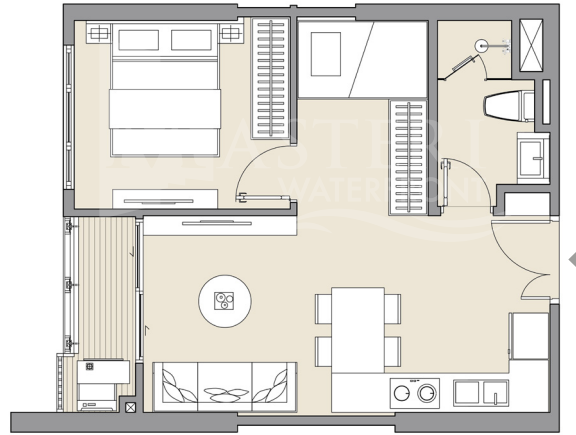

## 5 TYPICAL UNIT PLANS

TOÀ H2

CĂN STUDIO

**31.7m<sup>2</sup>**  
DT TÍNH TƯƠNG  
GROSS SELLABLE AREA

**28.8m<sup>2</sup>**  
DT THÔNG THUÝ  
NET SELLABLE AREA

**1**  
PHÒNG NGỦ  
BED ROOM

CĂN 1 PHÒNG NGỦ+ TYPE 1BR+

**52.2m<sup>2</sup>**  
DT TÍNH TƯƠNG  
GROSS SELLABLE AREA

**48.0m<sup>2</sup>**  
DT THÔNG THUÝ  
NET SELLABLE AREA

**1+**  
PHÒNG NGỦ  
BED ROOM

CĂN 2 PHÒNG NGỦ TYPE 2BR

**64.2m<sup>2</sup>**  
DT TÍNH TƯƠNG  
GROSS SELLABLE AREA