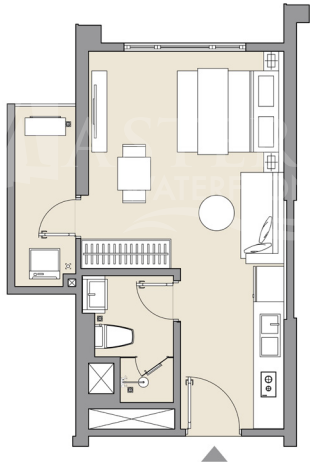

# MẶT BẰNG 5 CĂN HỘ ĐIỂN HÌNH

## 5 TYPICAL UNIT PLANS

TOÀ M1 - H1

CĂN STUDIO

**35.2m<sup>2</sup>**  
DT TÍNH TƯƠNG  
GROSS SELLABLE AREA

**31.7m<sup>2</sup>**  
DT THÔNG THUÝ  
NET SELLABLE AREA

**1**  
PHÒNG NGỦ  
BED ROOM

CĂN 1 PHÒNG NGỦ+ TYPE 1BR+