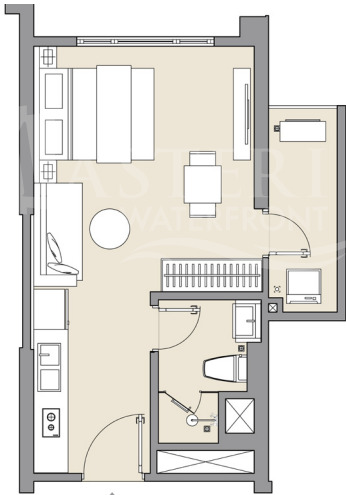

**2+**  
PHÒNG NGỦ  
BED ROOM

CĂN 3 PHÒNG NGỦ  
TYPE 3BR

**86.1m<sup>2</sup>**  
DT TÍNH TƯƠNG  
GROSS SELLABLE AREA

**79.6m<sup>2</sup>**  
DT THÔNG THUÝ  
NET SELLABLE AREA

**3**  
PHÒNG NGỦ  
BED ROOM

# MẶT BẰNG 5 CĂN HỘ ĐIỂN HÌNH

## 5 TYPICAL UNIT PLANS

TOÀ M3 - H3

CĂN STUDIO

**35.2m<sup>2</sup>**

DT TÍNH TƯƠNG  
GROSS SELLABLE AREA

**31.7m<sup>2</sup>**

DT THÔNG THUỸ  
NET SELLABLE AREA

**1**