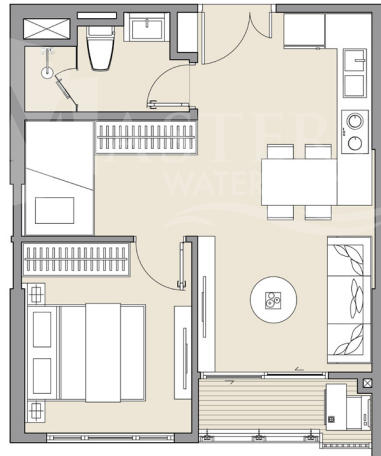

# MẶT BẰNG 5 CĂN HỘ ĐIỂN HÌNH

## 5 TYPICAL UNIT PLANS

TOÀ M1 - H1

CĂN STUDIO

**35.2m<sup>2</sup>**  
DT TÍNH TƯƠNG  
GROSS SELLABLE AREA

**31.7m<sup>2</sup>**  
DT THÔNG THUÝ  
NET SELLABLE AREA

**1**  
PHÒNG NGỦ  
BED ROOM

CĂN 1 PHÒNG NGỦ+ TYPE 1BR+