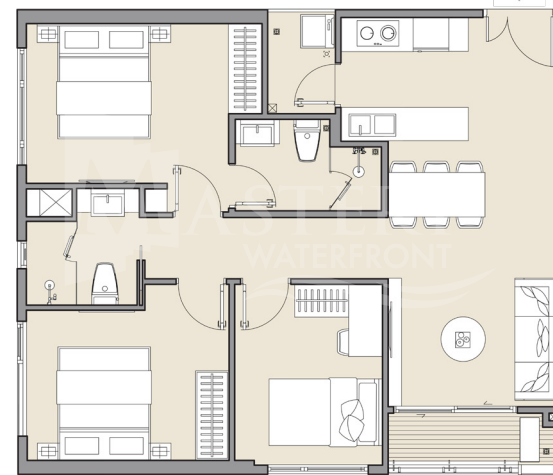

CĂN 3 PHÒNG NGỦ
TYPE 3BR

79.8m²
DT TÍNH TƯƠNG
GROSS SELLABLE AREA

74.6m²
DT THÔNG THUÝ
NET SELLABLE AREA

3
PHÒNG NGỦ
BED ROOM