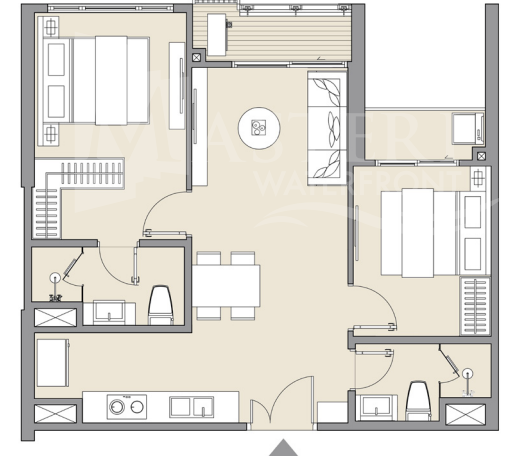

# MẶT BẰNG 5 CĂN HỘ ĐIỂN HÌNH

## 5 TYPICAL UNIT PLANS

TOÀ M1 - H1

CĂN STUDIO

**35.2m<sup>2</sup>**  
DT TÍNH TƯƠNG  
GROSS SELLABLE AREA

**31.7m<sup>2</sup>**  
DT THÔNG THUÝ  
NET SELLABLE AREA

**1**  
PHÒNG NGỦ  
BED ROOM

CĂN 1 PHÒNG NGỦ+ TYPE 1BR+

**47.1m<sup>2</sup>**  
DT TÍNH TƯƠNG  
GROSS SELLABLE AREA

**43.5m<sup>2</sup>**  
DT THÔNG THUÝ  
NET SELLABLE AREA

**1+**  
PHÒNG NGỦ  
BED ROOM

CĂN 2 PHÒNG NGỦ TYPE 2BR

**66.9m<sup>2</sup>**  
DT TÍNH TƯƠNG  
GROSS SELLABLE AREA