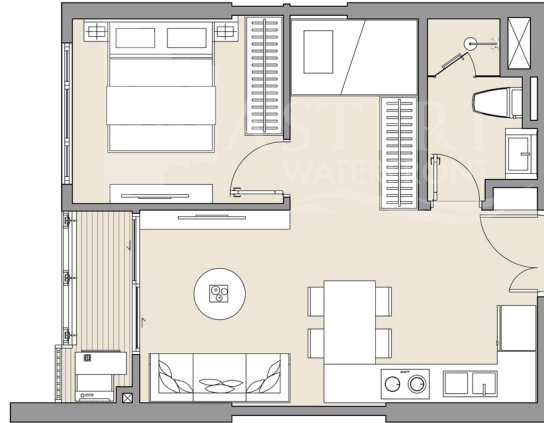

## 5 TYPICAL UNIT PLANS

TOÀ M2

CĂN STUDIO

**28.8m<sup>2</sup>**  
DT TÍNH TƯƠNG  
GROSS SELLABLE AREA

**25.4m<sup>2</sup>**  
DT THÔNG THUÝ  
NET SELLABLE AREA

**1**  
PHÒNG NGỦ  
BED ROOM

CĂN 1 PHÒNG NGỦ+ TYPE 1BR+

**50.2m<sup>2</sup>**  
DT TÍNH TƯƠNG  
GROSS SELLABLE AREA

**46.7m<sup>2</sup>**  
DT THÔNG THUÝ  
NET SELLABLE AREA

**1+**  
PHÒNG NGỦ  
BED ROOM

CĂN 2 PHÒNG NGỦ TYPE 2BR

**64.5m<sup>2</sup>**  
DT TÍNH TƯƠNG  
GROSS SELLABLE AREA