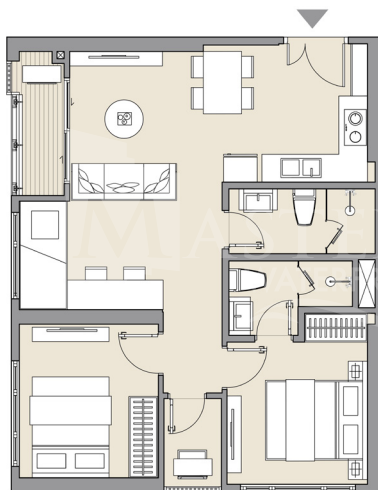

CĂN 2 PHÒNG NGỦ+
TYPE 2BR+

70.7m²
DT TÍNH TƯƠNG
GROSS SELLABLE AREA

64.2m²
DT THÔNG THUÝ
NET SELLABLE AREA

2+
PHÒNG NGỦ
BED ROOM