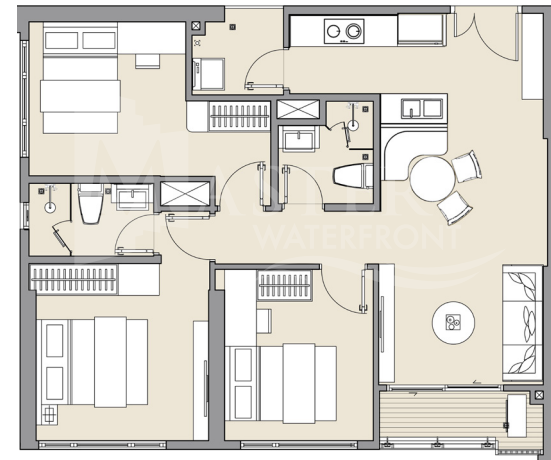

CĂN 3 PHÒNG NGỦ TYPE 3BR

81.6m²
DT TÍNH TƯƠNG
GROSS SELLABLE AREA

74.4m²
DT THÔNG THUÝ
NET SELLABLE AREA

3
PHÒNG NGỦ
BED ROOM