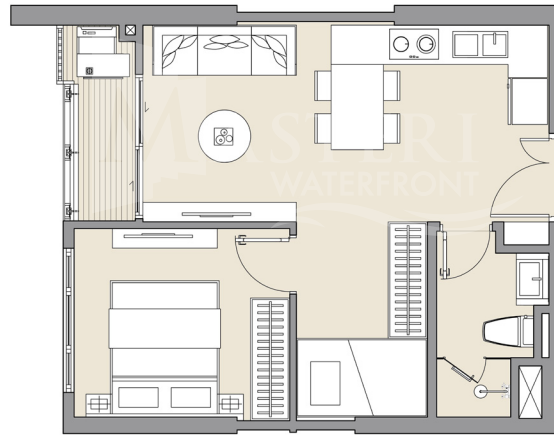

CĂN 1 PHÒNG NGỦ+ TYPE 1BR+

47.1m²

DT TÍNH TƯƠNG
GROSS SELLABLE AREA

43.5m²

DT THÔNG THUỸ
NET SELLABLE AREA

1+

PHÒNG NGỦ
BED ROOM