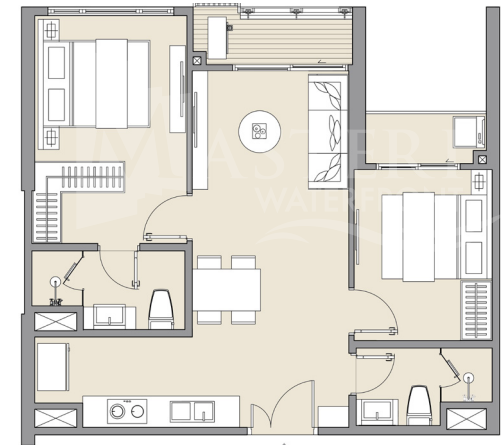

PHÒNG NGỦ  
BED ROOM

CĂN 1 PHÒNG NGỦ+ TYPE 1BR+

**47.1m<sup>2</sup>**

DT TÍNH TƯƠNG  
GROSS SELLABLE AREA

**43.5m<sup>2</sup>**

DT THÔNG THUỸ  
NET SELLABLE AREA

**1+**

PHÒNG NGỦ  
BED ROOM